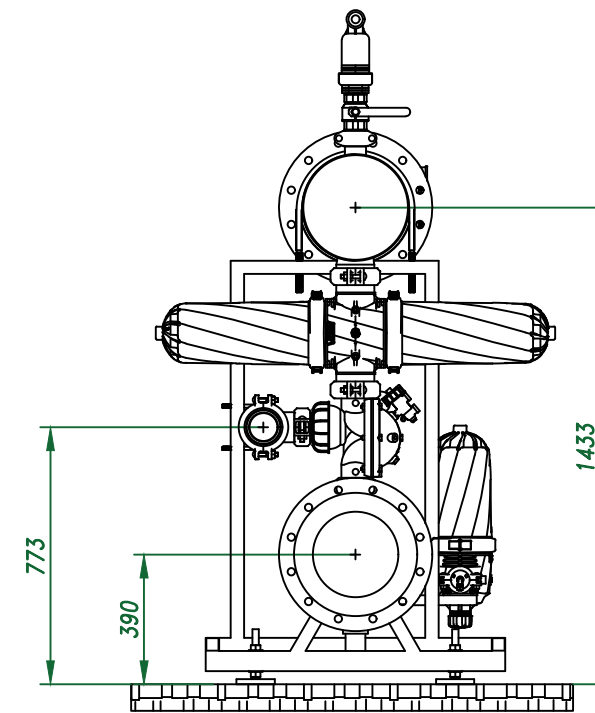

*Вид спереди*

*Вид слева*

*Вид сверху*

*Отвод очищ. воды 12"*

*Изометрия*

				Автоматич. дисковый фильтр Azud Helix 4DCL11HF/12FX			
Изм.	Лист	№ документа	Подп.	Дата		Лит.	Лист
					Виды, изометрия		Листов
						ООО "Гидра Фильтр"	