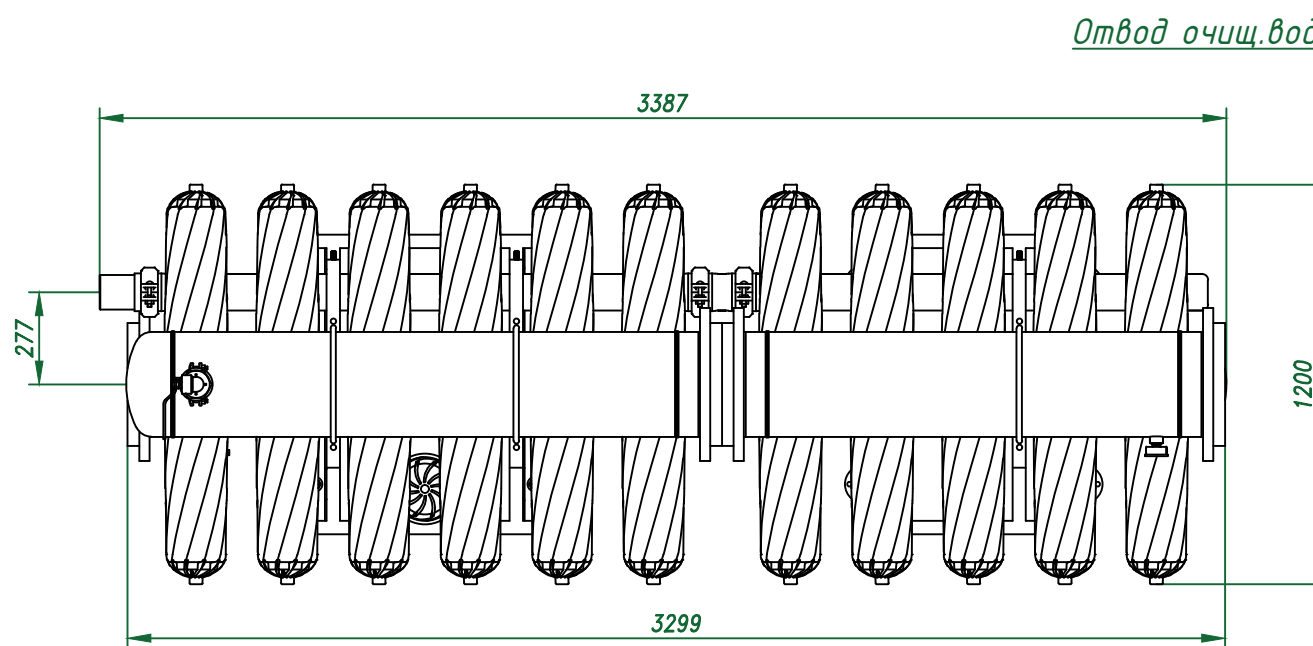

*Вид спереди*

*Вид слева*

*Вид сверху*

*Отвод очищ. воды 12"*

*Изометрия*

				Автоматич. дисковый фильтр Azud Helix 4DCL11HF/12FX			
Изм.	Лист	№ документа	Подп.	Дата		Лит.	Лист
					Виды, изометрия		Листов
						ООО "Гидра Фильтр"	