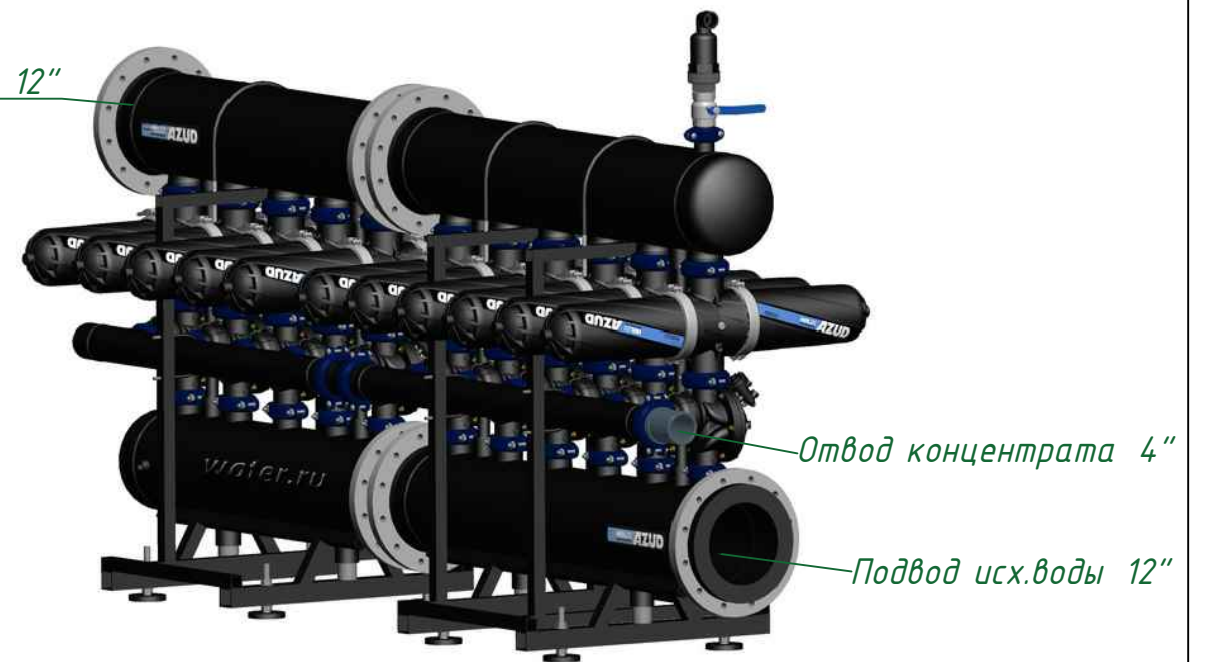

*Вид спереди*

*Вид слева*

*Вид сверху*

*Отвод очищ. воды 12"*

*Изометрия*

				Автоматич. дисковый фильтр Azud Helix 4DCL11HF/12FX			
Изм.	Лист	№ документа	Подп.	Дата		Лит.	Лист
					Виды, изометрия		Листов
						ООО "Гидра Фильтр"	